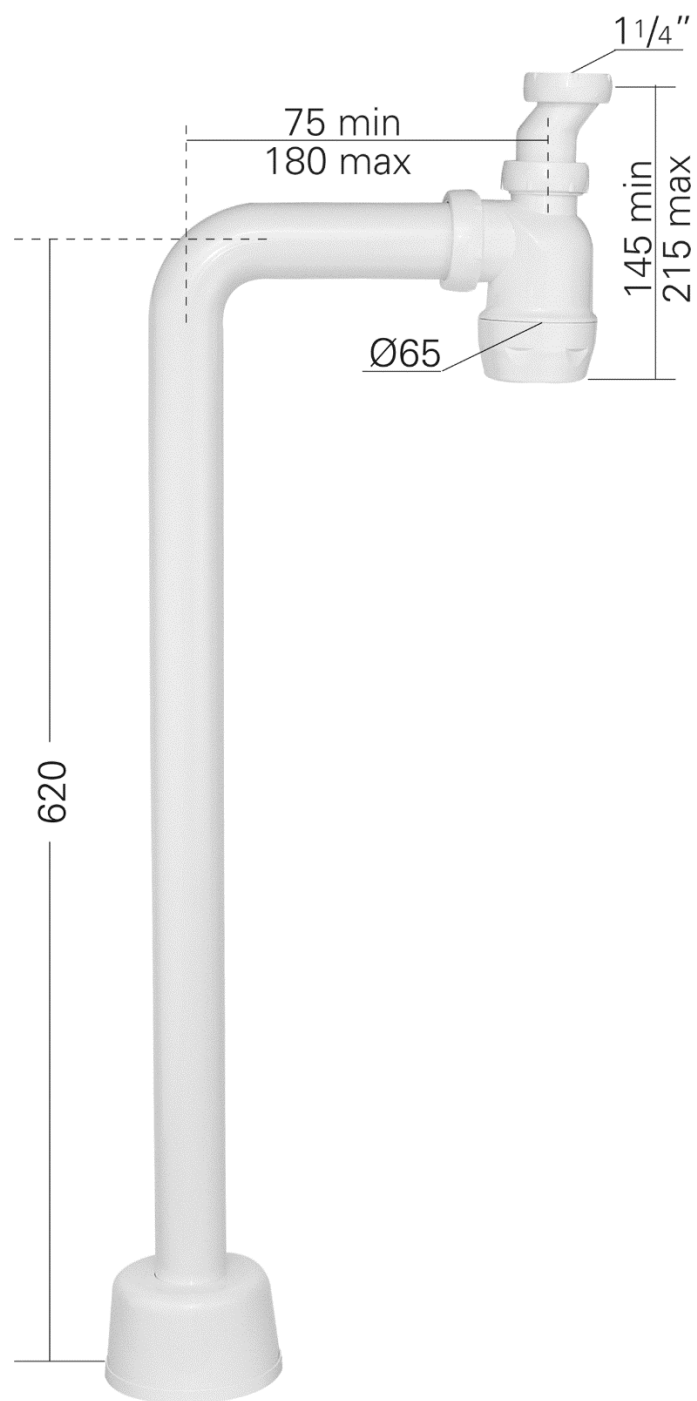

VINKELLÅS VATTENLÅS 40MM
RSK 807 3611
ART NR FP 43100

Faluplast