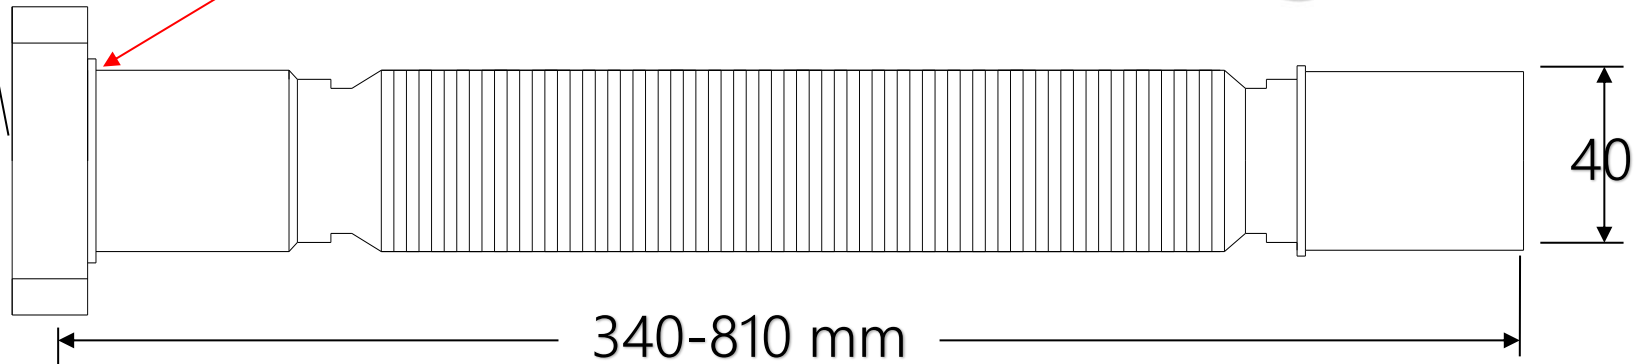

**FLEXISLANG Ø40**

**ART.NR 46910**

**RSK 807 3209**

**NRF 451 5931**

**VVS 750688040**

1 ½"

KAPA FLÄNS FÖR ATT  
FÅ Ø40 SLÄTÄNDE

40