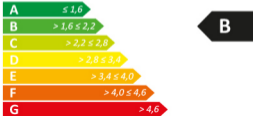

ENERGI

Klassning för
tappvattenarmatur

enligt SS 820000

Energiprestanda
Energy Performance

2,1
kWh

Tvättställsblandare FM Mattsson 9000E: 806x-x000, 806x-x010
Strålsamlare: 1003307
Certifikatnummer: 1064