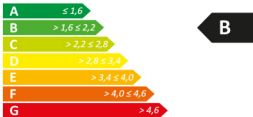

# ENERGI

Klassning för  
tappvattenarmatur

enligt SS 820000

Energiprestanda  
Energy Performance

**2,1**  
kWh

Tvättställsblandare FM Mattsson 9000E: 806x-x000, 806x-x010  
Strålsamlare: 1003307  
Certifikatnummer: 1064