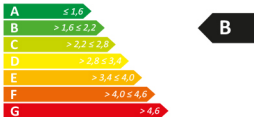

# ENERGI

Klassning för  
tappvattenarmatur

enligt SS 820000

Energiprestanda  
Energy Performance

**2,1**  
kWh

Tvättställsblandare FM Mattsson Siljan: 83xx-0000, 83xx-0010,  
83xx-0300, 83xx-2310, 83xx-5000, 83xx-5010, 83xx-9000