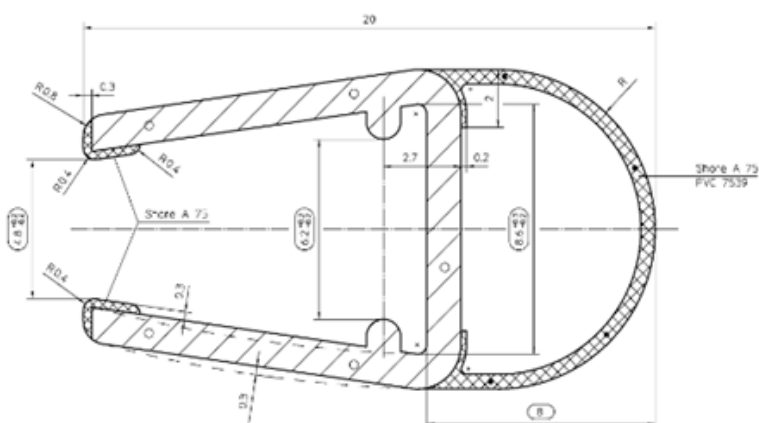

Gångjärn, par till duschhörna och nischdörr

Magnetlist, 2 st, till duschhörna, art nr 7403066

Gummilist 6/8 mm, kapbar till duschhörna och nischdörr, art nr 181022

Gummilist 8/10 mm, kapbar till duschkörna och nischdörr, art nr 181023

Släpplista 6/8 mm, till duschkörna och nischdörr, art nr 181024

Släpplista 8/10 mm, till duschkörna och nischdörr, art nr 181025

Avslutningslist, till nischdörr, art nr 740 30 69

Väggstag 1200 mm

Golfäste, par