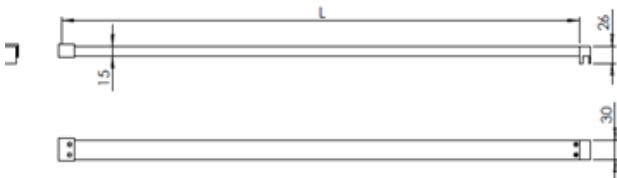

Gångjärn, par till duschhörna och nischdörr

Magnetlist, 2 st, till duschhörna, art nr 7403066

Gummilist 6/8 mm, kapbar till duschhörna och nischdörr, art nr 181022

Gummilist 8/10 mm, kapbar till duschkörna och nischdörr, art nr 181023

Släpplista 6/8 mm, till duschkörna och nischdörr, art nr 181024

Släpplista 8/10 mm, till duschkörna och nischdörr, art nr 181025

Avslutningslist, till nischdörr, art nr 740 30 69

Väggstag 1200 mm

Golfäste, par