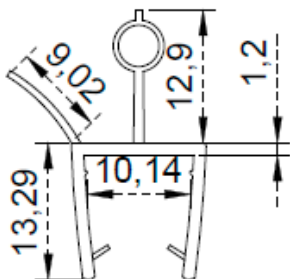

Gångjärn, par till duschhörna och nischdörr

Magnetlist, 2 st, till duschhörna, art nr 7403066

Gummilist 6/8 mm, kapbar till duschhörna och nischdörr, art nr 181022

Gummilist 8/10 mm, kapbar till duschkörna och nischdörr, art nr 181023

Släpplista 6/8 mm, till duschkörna och nischdörr, art nr 181024

Släpplista 8/10 mm, till duschkörna och nischdörr, art nr 181025

Avslutningslist, till nischdörr, art nr 740 30 69

Väggstag 1200 mm

Golfäste, par