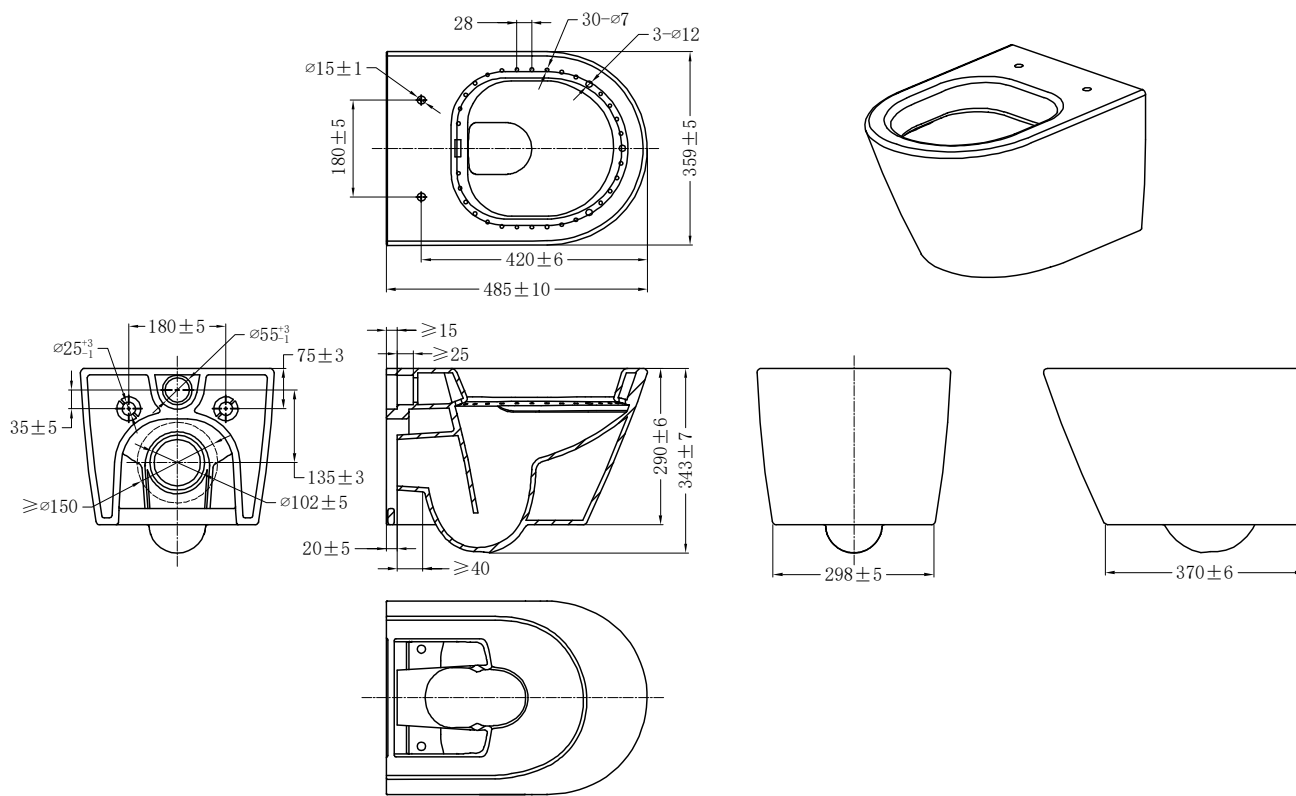

Alternā Opus vägghängd Wc

Måttitningar

Alternā

OPUS WC

Måttangivelser

Opus Compact, vägghängd Wc

Art nr 785 68 77

Obs! Sits ingår ej. Rekommenderad sits: art nr 792 18 97.

Opus Compact Wc-sits

Vit

Art nr 792 18 97

Opus Classic, vägghängd Wc

Art nr 785 68 78

Obs! Sits ingår ej. Rekommenderad sits: art nr 792 18 98.

Opus Classic Wc-sits

Vit