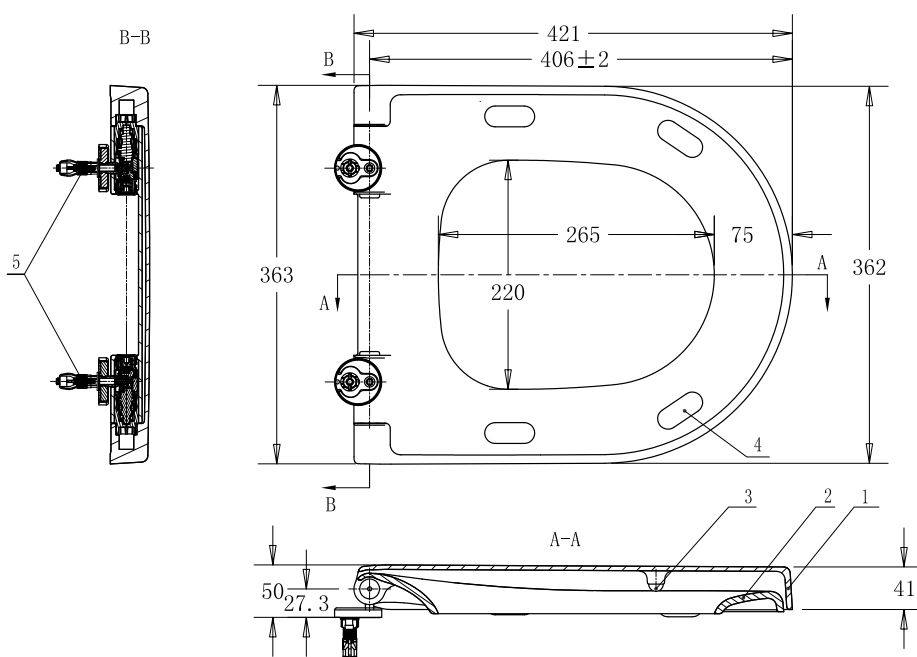

Opus Compact Wc-sits

Vit

Art nr 792 18 97