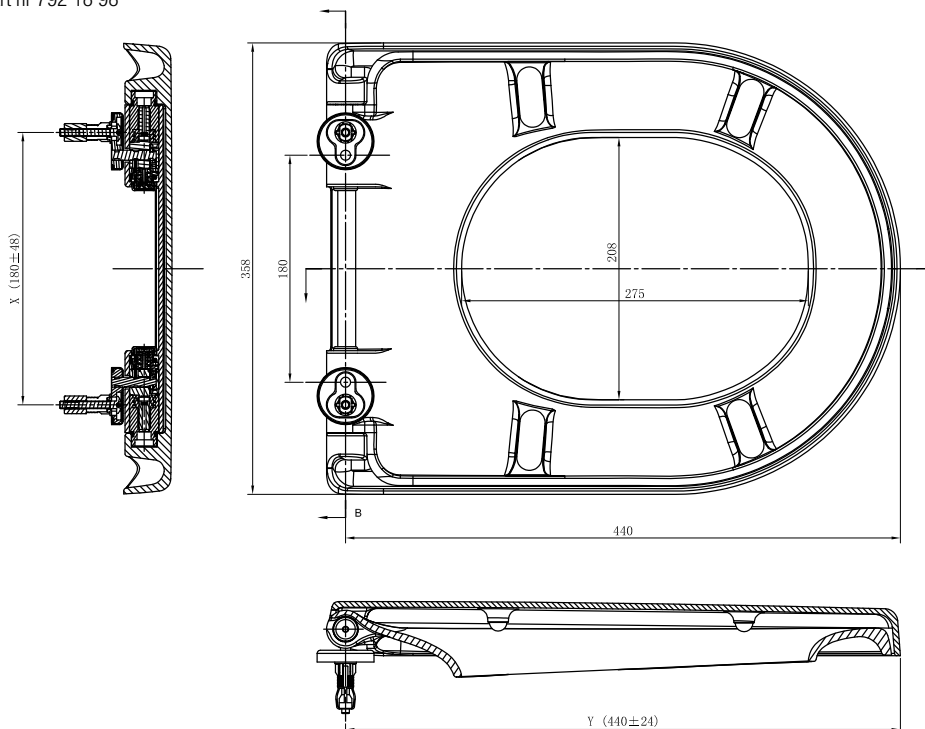

Opus Classic Wc-sits

Vit

Art nr 792 18 98