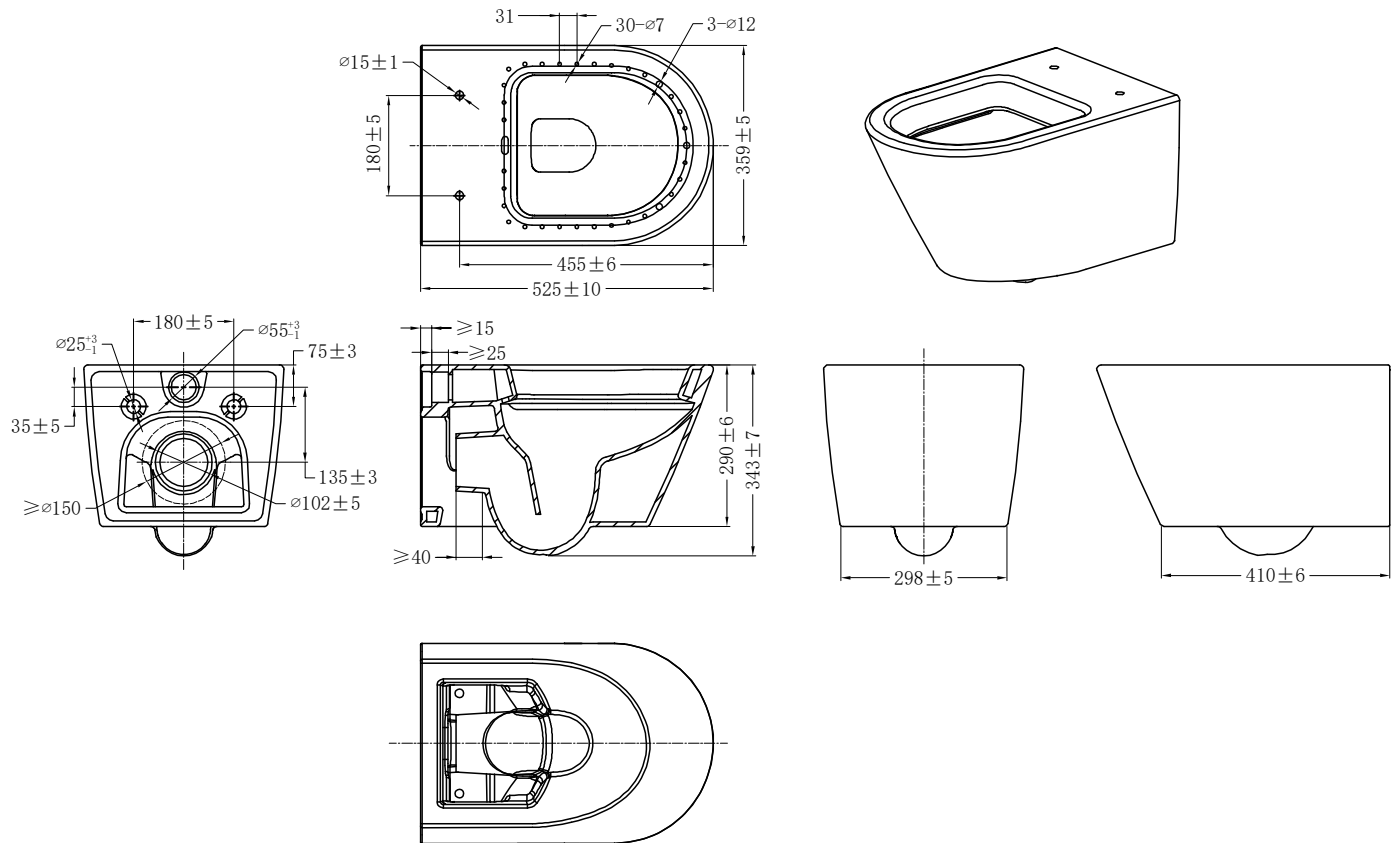

Opus Classic, vägghängd Wc

Art nr 785 68 78

Obs! Sits ingår ej. Rekommenderad sits: art nr 792 18 98.