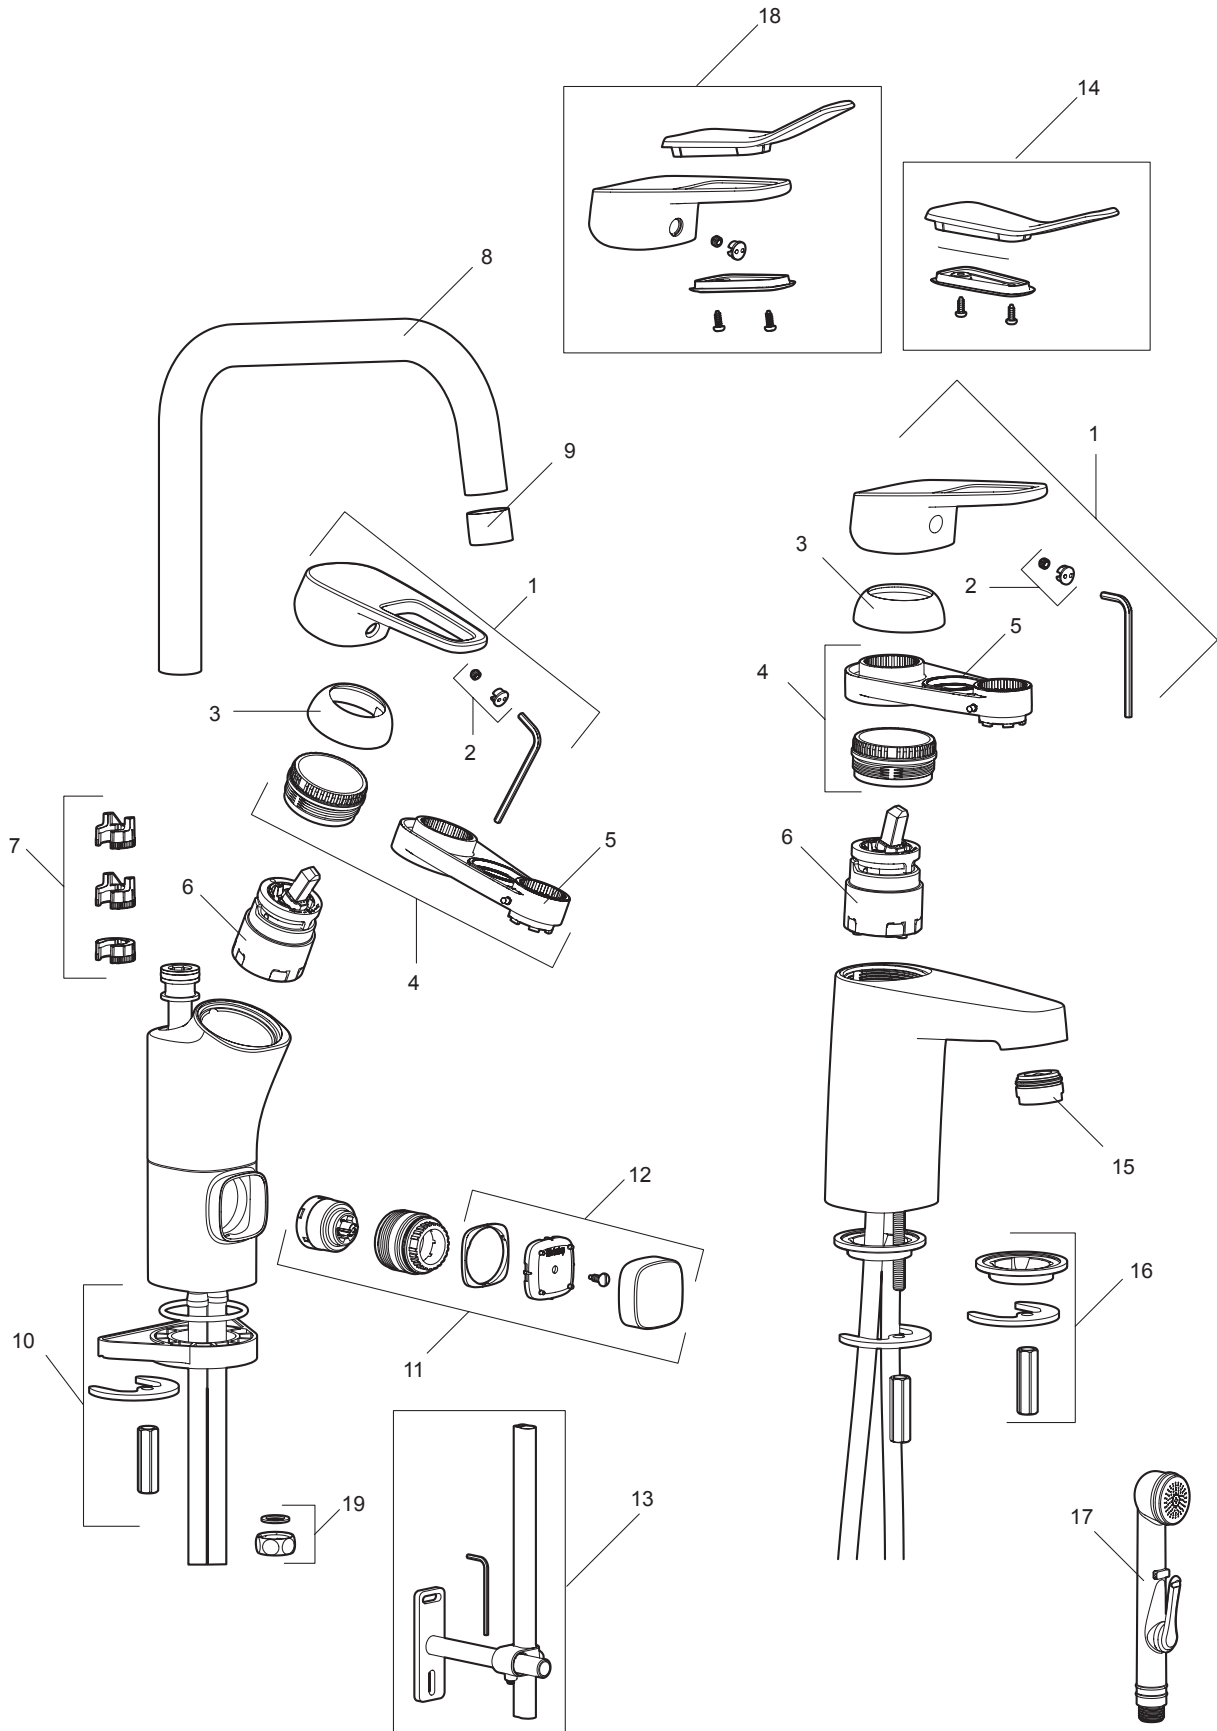

Siljan-serien. Kök- och tvättställsblandare. Tillverkad från 2014.

| Nr | Utförande | FMM nr | RSK nr |
|----|--|-----------|-----------|
| 1 | Spak, krom | 5850-1000 | 859 20 23 |
| 2 | Märkplugg för spak | 5851-1000 | 859 20 21 |
| 3 | Täckhylsa, krom | 5852-1000 | 859 20 20 |
| 4 | Fästnippel med serviceverktyg | 5853-0140 | 824 17 26 |
| 5 | Serviceverktyg | 6077-0000 | 859 19 18 |
| 6 | Insats med serviceverktyg | | |
| | - Standard (Röd ring) | 5911-5500 | 859 19 47 |
| | - Kallstart (Grön ring) | 5912-0009 | 859 19 49 |
| | - Ecoplus (Grön ring) | 5912-6000 | 859 19 66 |
| 7 | Piplåssats | 5864-1000 | 859 45 60 |
| 8 | Utloppspip | 5865-0000 | 818 68 97 |
| 9 | Strålsamlare | | |
| | - M22 9 l/min, krom | 2902-0900 | 824 21 98 |
| | - M22 5 l/min, krom | 2902-0500 | 824 24 28 |
| 10 | Monteringssats, köksblandare | 3914-2800 | 818 68 93 |
| 11 | DM-avstängning, komplett, krom | 5929-1000 | 818 68 96 |
| 12 | DM-vred | 5828-1000 | 859 20 36 |
| 13 | Stabiliseringssats modul | 3914-7000 | 859 20 50 |
| 14 | Care-kit | 3597-4009 | 859 20 38 |
| 15 | Strålsamlare, tvättställsblandare, 6 l/min, krom | 2901-0400 | 824 21 97 |
| 16 | Monteringssats, tvättställsblandare | 3914-0800 | 818 68 91 |
| 17 | Självstängande handdusch | 3458-0000 | 818 38 37 |
| 18 | Care-spak, komplett, krom | 5850-4000 | 859 20 49 |
| 19 | Lock G1/2 m. packning | 2965-1501 | 853 15 02 |