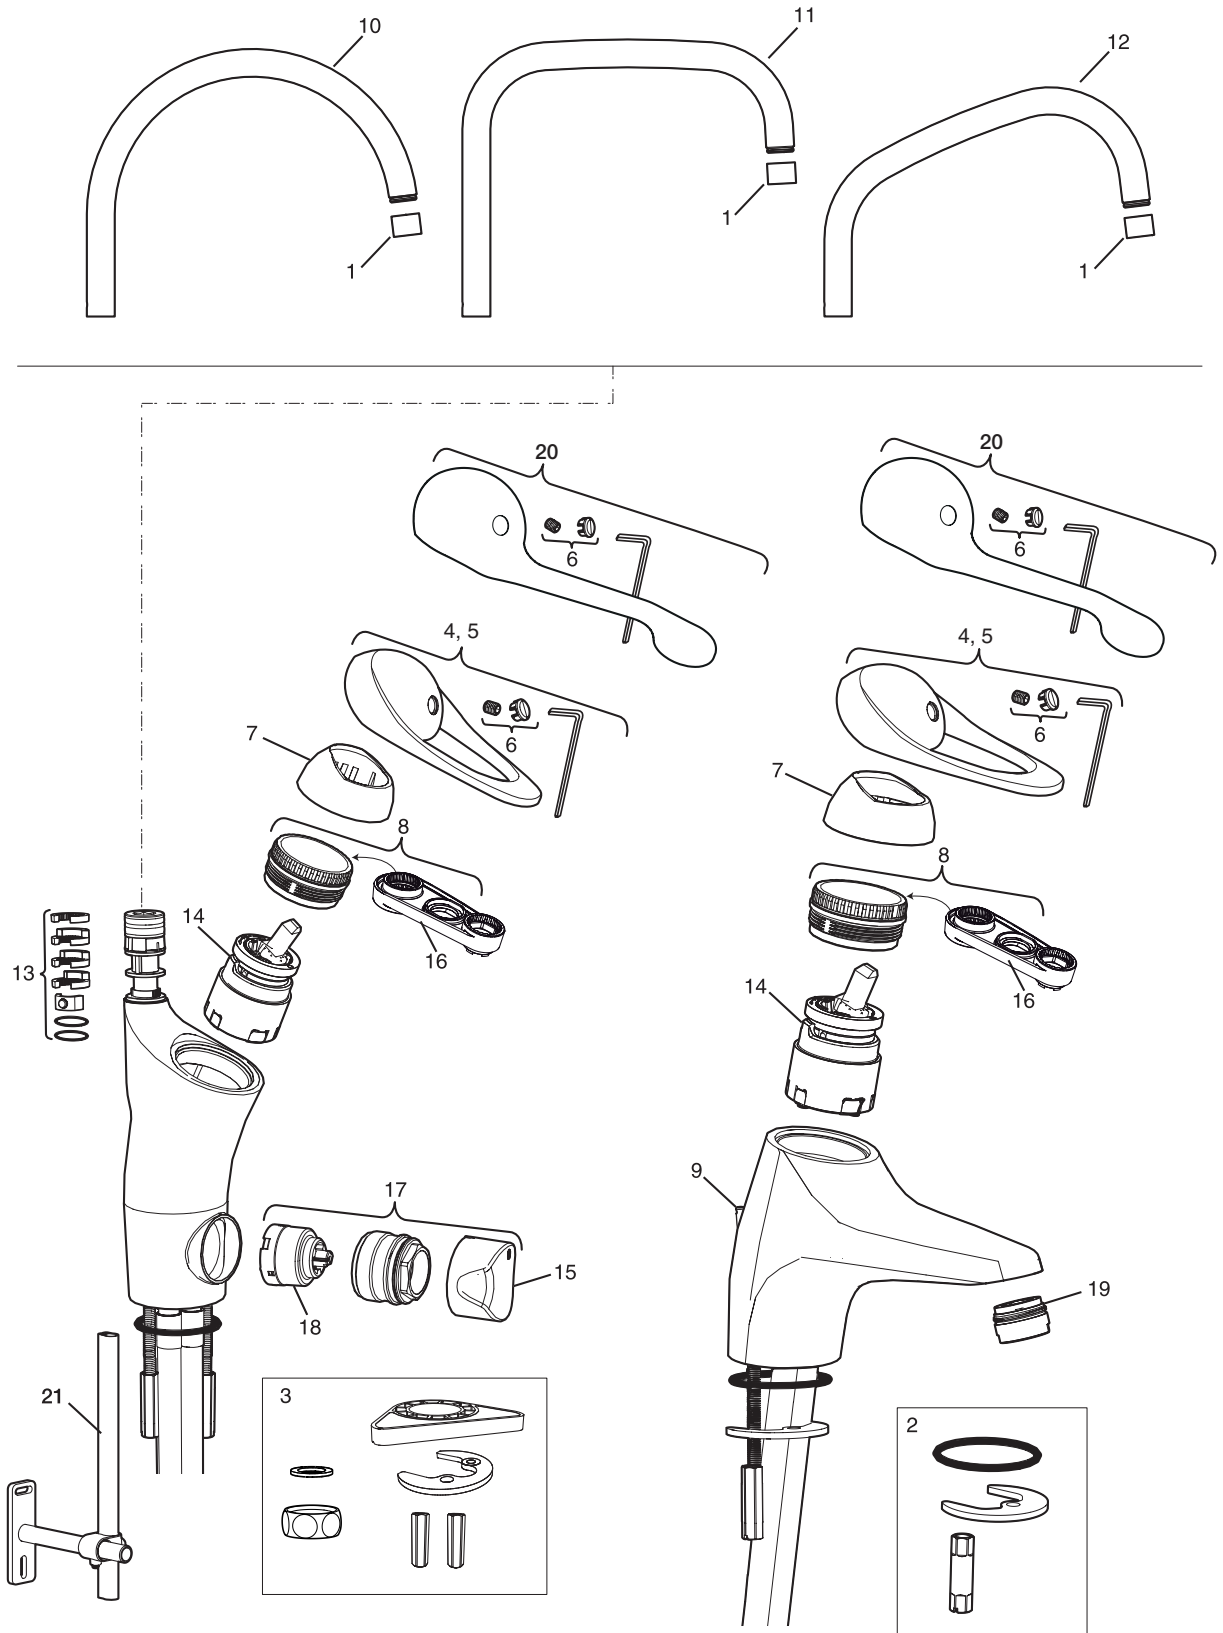

9000E-serien. Kök- och tvättställsblandare. Tillverkad från 2008.

Nr	Utförande	FMM nr	RSK nr
1	Strålsamlare M22 9 l/m, krom	2902-0900	824 21 98
	Strålsamlare M22 5 l/m, krom	2902-0500	824 24 28
2	Monteringssats, tvättställsblendare	3914-0800	818 68 91
3	Monteringssats, köksblendare med/utan DM	3914-2800	818 68 93
4	Spak, krom	5850-0000	859 19 36
5	Spak, L=150, krom	5850-1750	859 19 37
6	Märkplugg för spak, 9000E	5851-0000	859 19 44
7	Täckhylsa 9000E, krom	5852-0000	859 19 45
8	Fästnippl med serviceverktyg	5853-0140	824 17 26
9	Kedjefäste, krom	5854-0000	859 19 40
10	Utloppspip		
	- C-modell, krom	5860-0000	815 40 74
	- Tvättrännemodell, krom	5863-0000	815 40 77
11	Utloppspip, U-modell, krom	5861-0000	815 40 75
12	Utloppspip, J-modell, krom	5862-0000	815 40 76
13	Piplåssats	5864-0000	859 45 55
14	Insats med serviceverktyg		
	- Standard (Röd ring)	5911-5500	859 19 47
	- Kallstart (Grön ring)	5912-0009	859 19 49
	- Ecoplus (Grön ring)	5912-6000	859 19 66
15	Omkastarvred, krom	5928-0000	859 19 38
16	Serviceverktyg	6077-0000	859 19 18
17	DM-avstängning komplett, krom	5929-0000	859 19 39
18	Insats för DM-avstängning	5927-1000	859 18 43
19	Strålsamlare, tvättställsblendare 6 l/min, krom	2901-0400	824 21 97
20	Spak, L=180 mm, krom	5850-1800	859 20 48
21	Stabiliseringssats	3914-7000	859 20 50