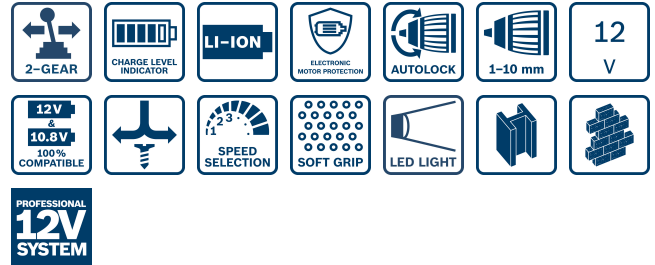

Ljud-/vibrationsnivå

Borrning i metall

Vibrationsemissionsvärde ah	1,5 m/s ²
Onoggrannhet K	2,5 m/s ²

Skruvdragning

Vibrationsemissionsvärde ah	1,5 m/s ²
Onoggrannhet K	2,5 m/s ²

**BOSCH**

Invented for life

Produktdatablad

Elverktyg för hantverk & industri

Fördelar:

- 30 Nm vridmoment och 0–1 300 v/min är den perfekta kombinationen av effekt och storlek
- Kompaktheten ger optimal hantering och gör den perfekt för arbete över huvudhöjd och i trånga utrymmen
- Electronic Cell Protection förhindrar överbelastning, överhettning och djupurladdning