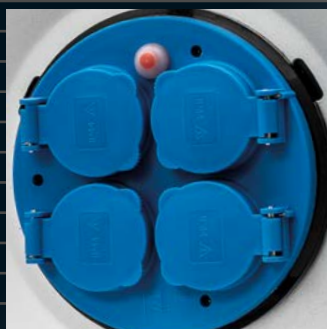

NOVIPRO

BYGG-EL ARBETSBELYSNING